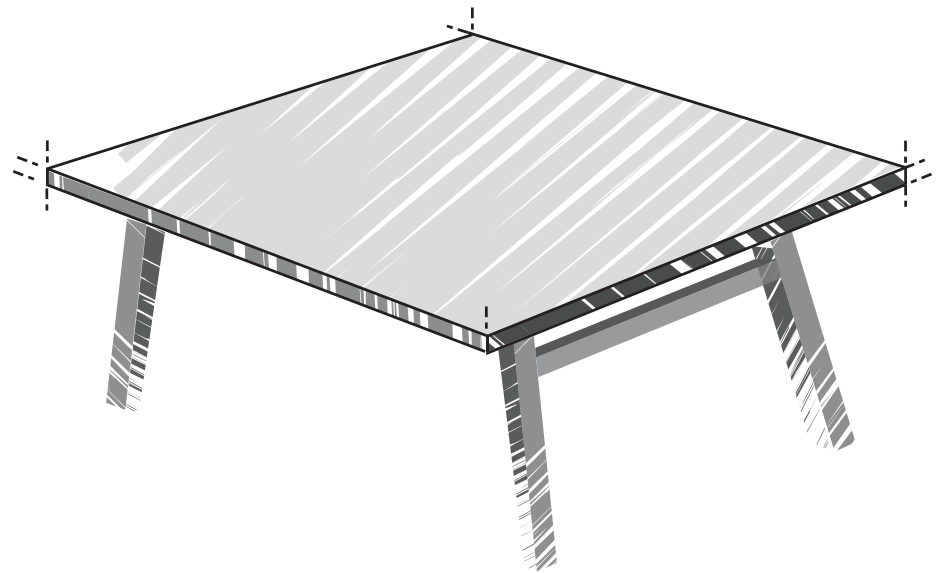

Artistico
Furniture

Slant
Line

Slant Concept

The slanted quattro lines offer different perspective depending on the viewer points found in cubist artworks .

+

Dimension

160*80*75
180*90*75
200*100*75

120*60*75
140*70*75
160*80*75

120*60*75
140*70*75
160*80*75

120*60*75
140*70*75
160*80*75

140*70*75
160*80*75

120*120*75
140*140*75
160*160*75

120*120*75
140*140*75
160*160*75

240*120*75
280*140*75
320*160*75

240*120*75
280*140*75
320*160*75

360*120*75
420*140*75
1480*160*75

360*120*75
420*140*75
1480*160*75

180*100*75
200*110*75
240*120*75

Executive Desk

Artistico
Furniture

Manager Desk

I_shape

Free Desk