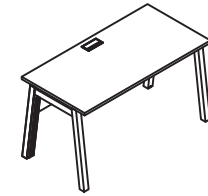

Artistico
Furniture

Slant
Line

Slant Concept

The slanted quattro lines offer different perspective depending on the viewer points found in cubist artworks .

+

Dimension

160*80*75
180*90*75
200*100*75

120*60*75
140*70*75
160*80*75

120*60*75
140*70*75
160*80*75

120*60*75
140*70*75
160*80*75

140*70*75
160*80*75

120*120*75
140*140*75
160*160*75

120*120*75
140*140*75
160*160*75

240*120*75
280*140*75
320*160*75

240*120*75
280*140*75
320*160*75

360*120*75
420*140*75
1480*160*75

360*120*75
420*140*75
1480*160*75

180*100*75
200*110*75
240*120*75

Executive Desk

Artistico
Furniture

Manager Desk

I_shape

Free Desk