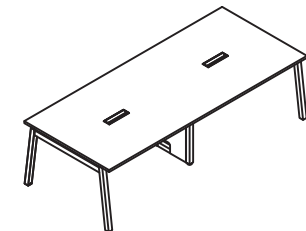

Artistico
Furniture

Slant
Line

Slant Concept

The slanted quattro lines offer different perspective depending on the viewer points found in cubist artworks .

+

Dimension

160*80*75
180*90*75
200*100*75

120*60*75
140*70*75
160*80*75

120*60*75
140*70*75
160*80*75

120*60*75
140*70*75
160*80*75

140*70*75
160*80*75

120*120*75
140*140*75
160*160*75

120*120*75
140*140*75
160*160*75

240*120*75
280*140*75
320*160*75

240*120*75
280*140*75
320*160*75

360*120*75
420*140*75
1480*160*75

360*120*75
420*140*75
1480*160*75

180*100*75
200*110*75
240*120*75

Executive Desk

Artistico
Furniture

Manager Desk

I_shape

Free Desk