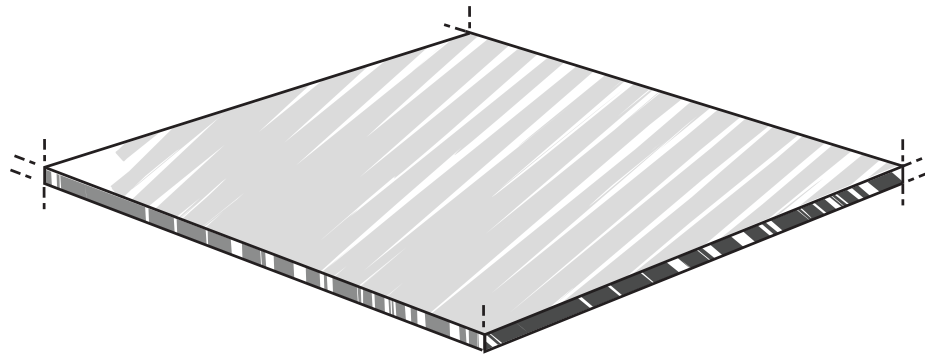

Artistico
Furniture

Slant
Line

Slant Concept

The slanted quattro lines offer different perspective depending on the viewer points found in cubist artworks .

+

Dimension

160*80*75
180*90*75
200*100*75

120*60*75
140*70*75
160*80*75

120*60*75
140*70*75
160*80*75

120*60*75
140*70*75
160*80*75

140*70*75
160*80*75

120*120*75
140*140*75
160*160*75

120*120*75
140*140*75
160*160*75

240*120*75
280*140*75
320*160*75

240*120*75
280*140*75
320*160*75

360*120*75
420*140*75
1480*160*75

360*120*75
420*140*75
1480*160*75

180*100*75
200*110*75
240*120*75

Executive Desk

Artistico
Furniture

Manager Desk

I_shape

Free Desk