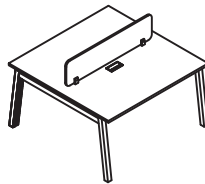

Artistico
Furniture

Slant
Line

Slant Concept

The slanted quattro lines offer different perspective depending on the viewer points found in cubist artworks .

+

Dimension

160*80*75
180*90*75
200*100*75

120*60*75
140*70*75
160*80*75

120*60*75
140*70*75
160*80*75

120*60*75
140*70*75
160*80*75

140*70*75
160*80*75

120*120*75
140*140*75
160*160*75

120*120*75
140*140*75
160*160*75

240*120*75
280*140*75
320*160*75

240*120*75
280*140*75
320*160*75