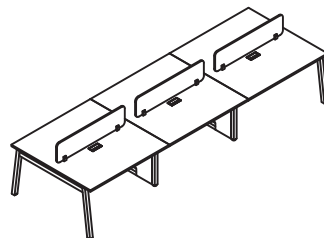

Artistico
Furniture

Slant
Line

Slant Concept

The slanted quattro lines offer different perspective depending on the viewer points found in cubist artworks .

+

Dimension

160*80*75
180*90*75
200*100*75

120*60*75
140*70*75
160*80*75

120*60*75
140*70*75
160*80*75

120*60*75
140*70*75
160*80*75

140*70*75
160*80*75

120*120*75
140*140*75
160*160*75

120*120*75
140*140*75
160*160*75

240*120*75
280*140*75
320*160*75

240*120*75
280*140*75
320*160*75

360*120*75
420*140*75
1480*160*75

360*120*75
420*140*75
1480*160*75

180*100*75
200*110*75
240*120*75

Executive Desk

Artistico
Furniture

Manager Desk

I_shape

Free Desk