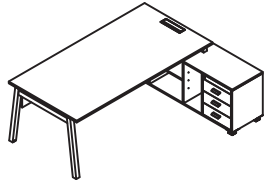

Artistico
Furniture

Slant
Line

Slant Concept

The slanted quattro lines offer different perspective depending on the viewer points found in cubist artworks .

+

Dimension

160*80*75
180*90*75
200*100*75

120*60*75
140*70*75
160*80*75

120*60*75
140*70*75
160*80*75

120*60*75
140*70*75
160*80*75

140*70*75
160*80*75

120*120*75
140*140*75
160*160*75

120*120*75
140*140*75
160*160*75

240*120*75
280*140*75
320*160*75

240*120*75
280*140*75
320*160*75