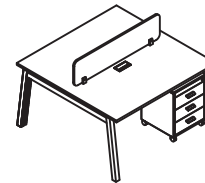

Artistico
Furniture

Slant
Line

Slant Concept

The slanted quattro lines offer different perspective depending on the viewer points found in cubist artworks .

+

Dimension

160*80*75
180*90*75
200*100*75

120*60*75
140*70*75
160*80*75

120*60*75
140*70*75
160*80*75

120*60*75
140*70*75
160*80*75

140*70*75
160*80*75

120*120*75
140*140*75
160*160*75

120*120*75
140*140*75
160*160*75

240*120*75
280*140*75
320*160*75

240*120*75
280*140*75
320*160*75

360*120*75
420*140*75
1480*160*75

360*120*75
420*140*75
1480*160*75

180*100*75
200*110*75
240*120*75

Executive Desk

Artistico
Furniture

Manager Desk

I_shape

Free Desk