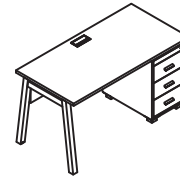

Artistico
Furniture

Slant
Line

Slant Concept

The slanted quattro lines offer different perspective depending on the viewer points found in cubist artworks .

+

Dimension

160*80*75
180*90*75
200*100*75

120*60*75
140*70*75
160*80*75

120*60*75
140*70*75
160*80*75

120*60*75
140*70*75
160*80*75

140*70*75
160*80*75

120*120*75
140*140*75
160*160*75

120*120*75
140*140*75
160*160*75

240*120*75
280*140*75
320*160*75

240*120*75
280*140*75
320*160*75