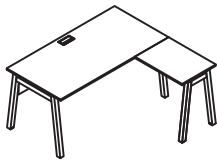

Artistico
Furniture

Slant
Line

Slant Concept

The slanted quattro lines offer different perspective depending on the viewer points found in cubist artworks .

+

Dimension

160*80*75
180*90*75
200*100*75

120*60*75
140*70*75
160*80*75

120*60*75
140*70*75
160*80*75

120*60*75
140*70*75
160*80*75

140*70*75
160*80*75

120*120*75
140*140*75
160*160*75

120*120*75
140*140*75
160*160*75

240*120*75
280*140*75
320*160*75

240*120*75
280*140*75
320*160*75