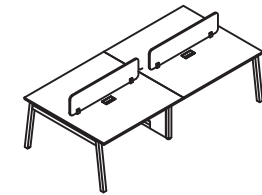

Artistico
Furniture

Slant
Line

Slant Concept

The slanted quattro lines offer different perspective depending on the viewer points found in cubist artworks .

+

Dimension

160*80*75
180*90*75
200*100*75

120*60*75
140*70*75
160*80*75

120*60*75
140*70*75
160*80*75

120*60*75
140*70*75
160*80*75

140*70*75
160*80*75

120*120*75
140*140*75
160*160*75

120*120*75
140*140*75
160*160*75

240*120*75
280*140*75
320*160*75

240*120*75
280*140*75
320*160*75

360*120*75
420*140*75
1480*160*75

360*120*75
420*140*75
1480*160*75

180*100*75
200*110*75
240*120*75

Executive Desk

Artistico
Furniture

Manager Desk

I_shape

Free Desk