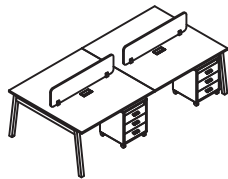

Artistico
Furniture

Slant
Line

Slant Concept

The slanted quattro lines offer different perspective depending on the viewer points found in cubist artworks .

+

Dimension

160*80*75
180*90*75
200*100*75

120*60*75
140*70*75
160*80*75

120*60*75
140*70*75
160*80*75

120*60*75
140*70*75
160*80*75

140*70*75
160*80*75

120*120*75
140*140*75
160*160*75

120*120*75
140*140*75
160*160*75

240*120*75
280*140*75
320*160*75

240*120*75
280*140*75
320*160*75